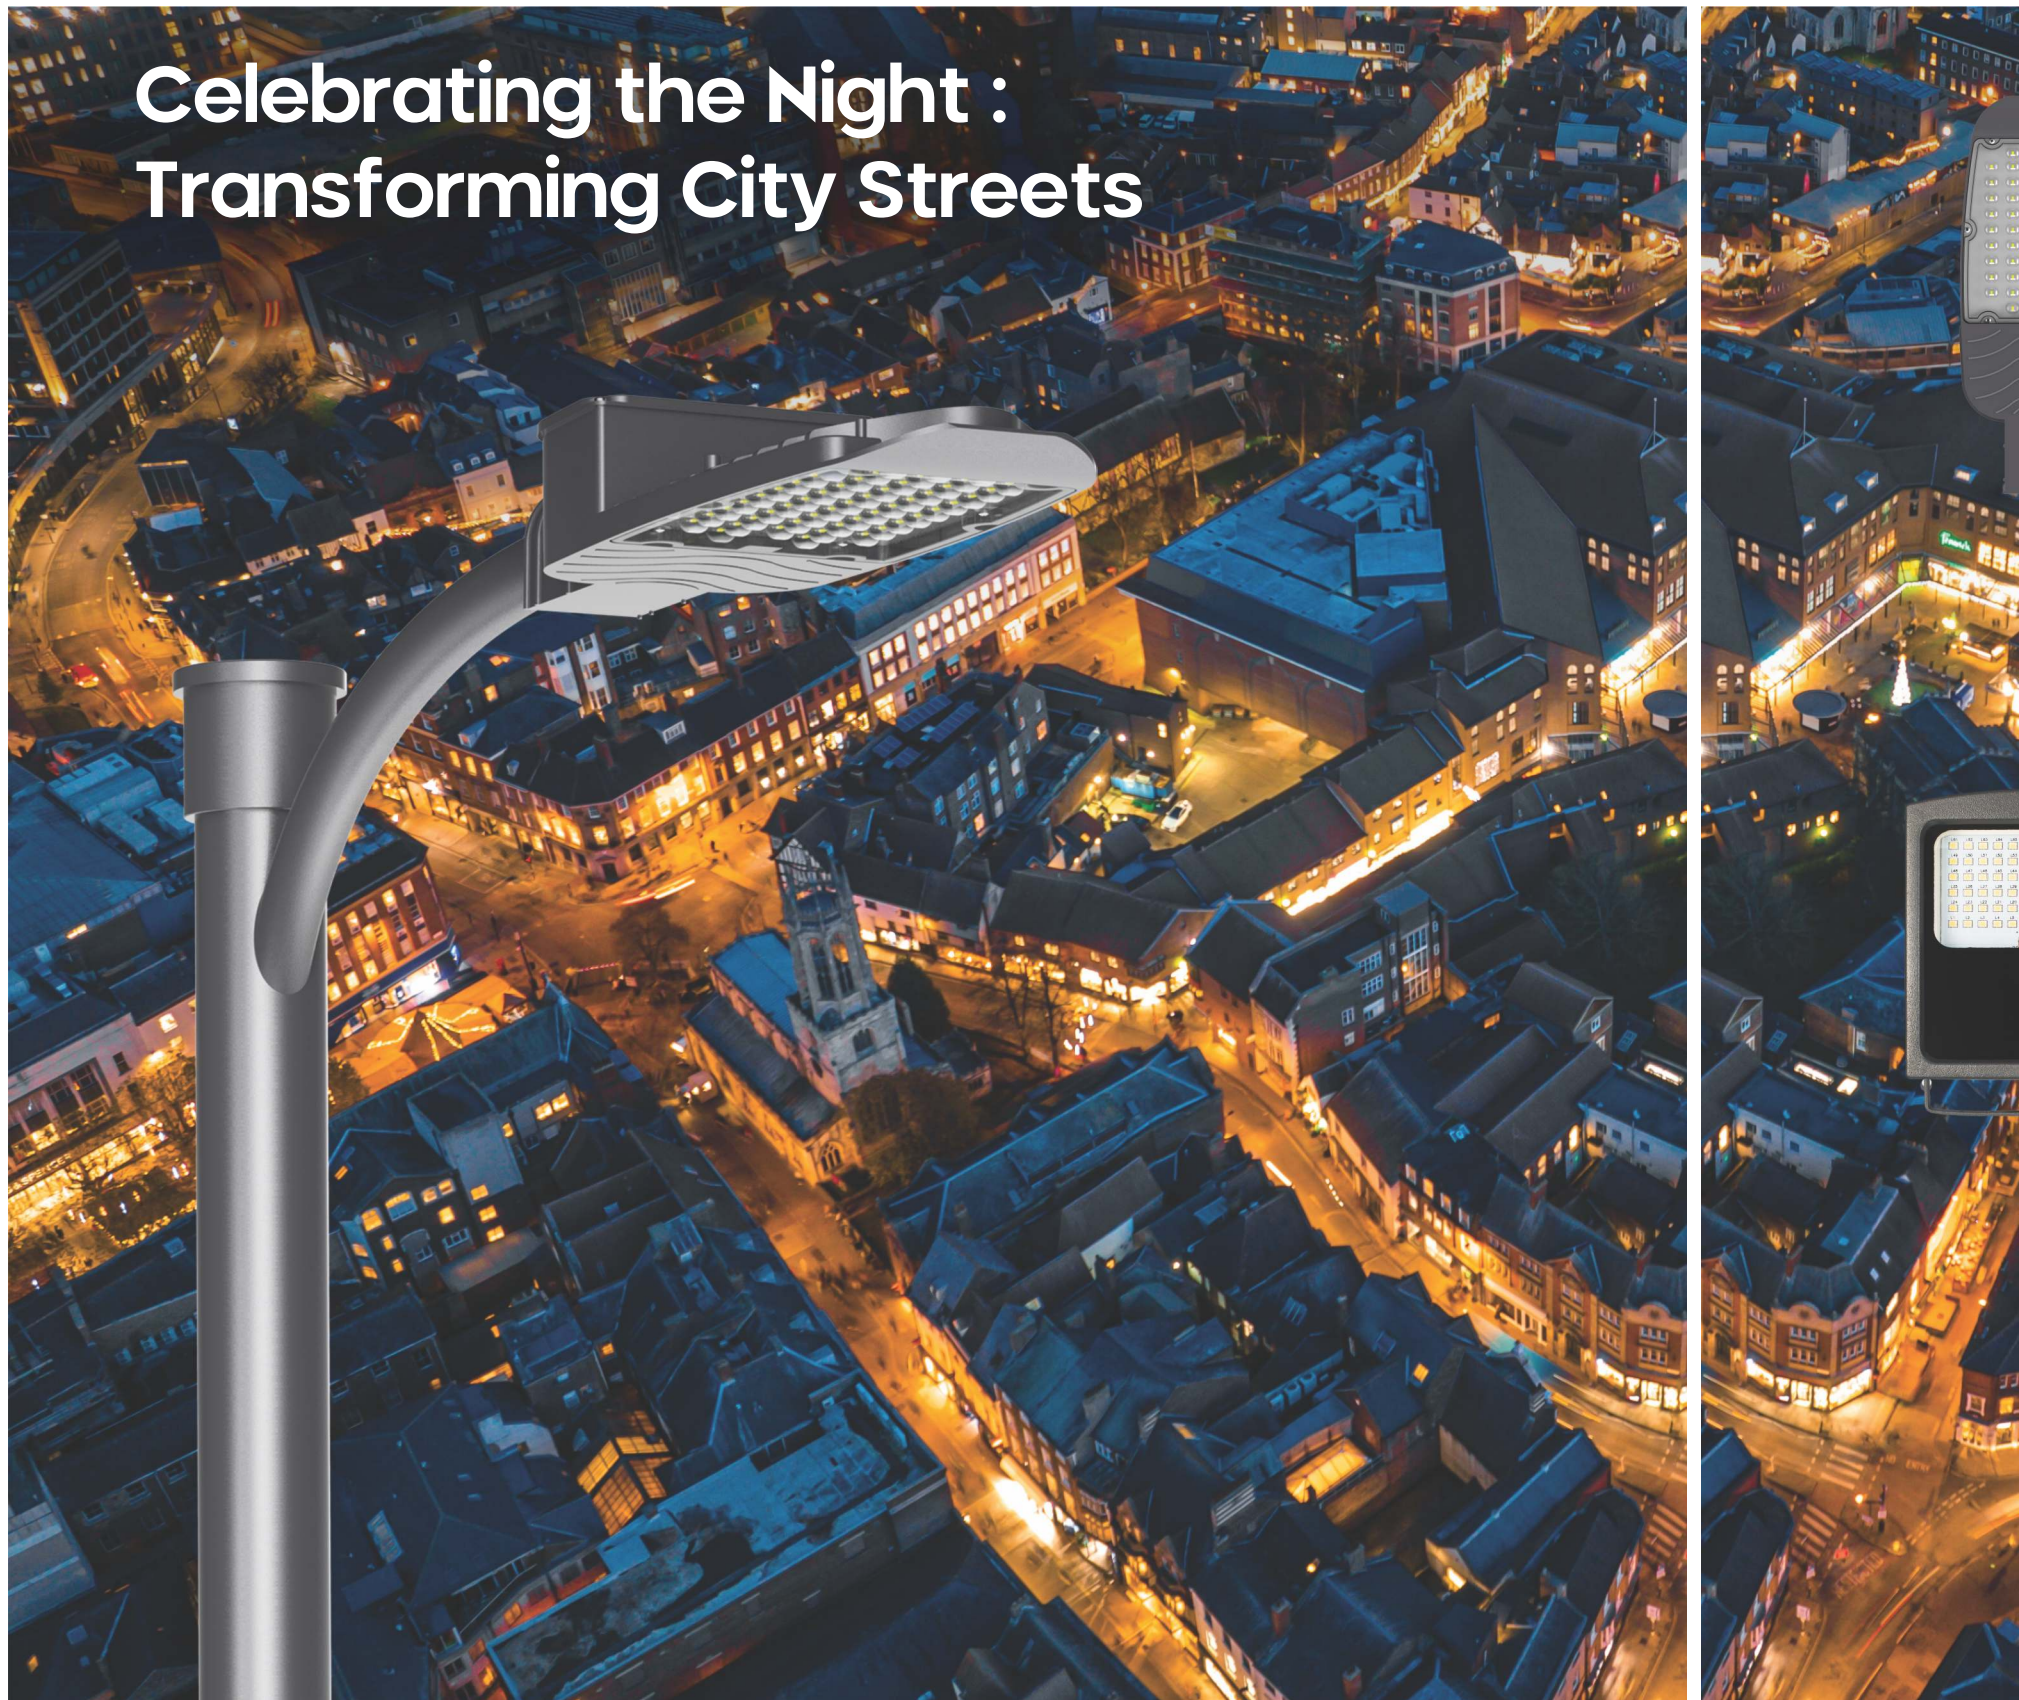

Colour Temperature: 2700K, 6500K

APPLICATIONS

Celebrating the Night : Transforming City Streets

LED STREET LIGHT

WATTAGE	INPUT VOLTAGE	CRI	OPERATING VOLTAGE	LUMENS	PF	DIMENSION
20W	230V AC	80	85-285V AC	2000	0.95	230x115x40 mm
30W	230V AC	80	85-285V AC	3000	0.95	300x110x57 mm
45W	230V AC	80	85-285V AC	4500	0.95	350x130x57 mm
50W	230V AC	80	85-285V AC	5000	0.95	350x130x57 mm
70W	230V AC	80	85-285V AC	7000	0.95	380x155x57 mm
100W	230V AC	80	85-285V AC	10000	0.95	380x155x57 mm
120W	230V AC	80	85-285V AC	12000	0.95	450x220x70 mm